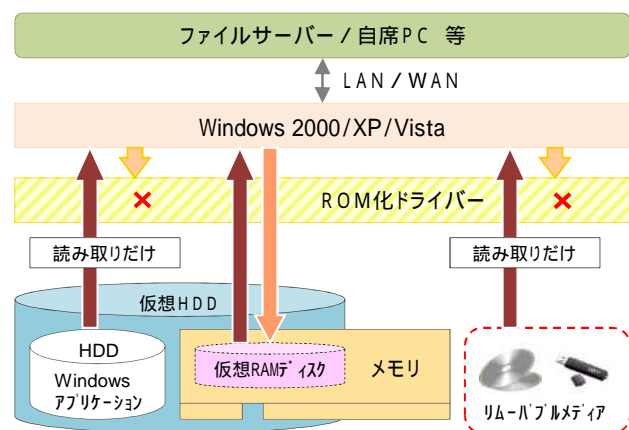

しくみ

HDDへの書き込みはROM化ドライバーでブロックして仮想RAMディスクに行います。PC電源オフでデータは消滅。

導入実績

ライフライン系企業   エンジニアリング系企業
金融系企業   コンテンツ制作系企業
その他

INTERCORE

株式会社インターコア

<http://www.intercore.co.jp>