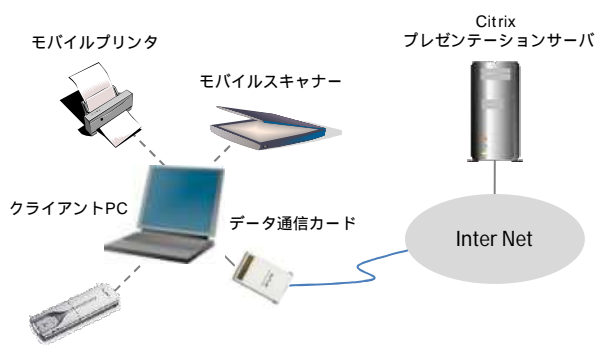

モバイルでの活用事例 (某金融系会社)